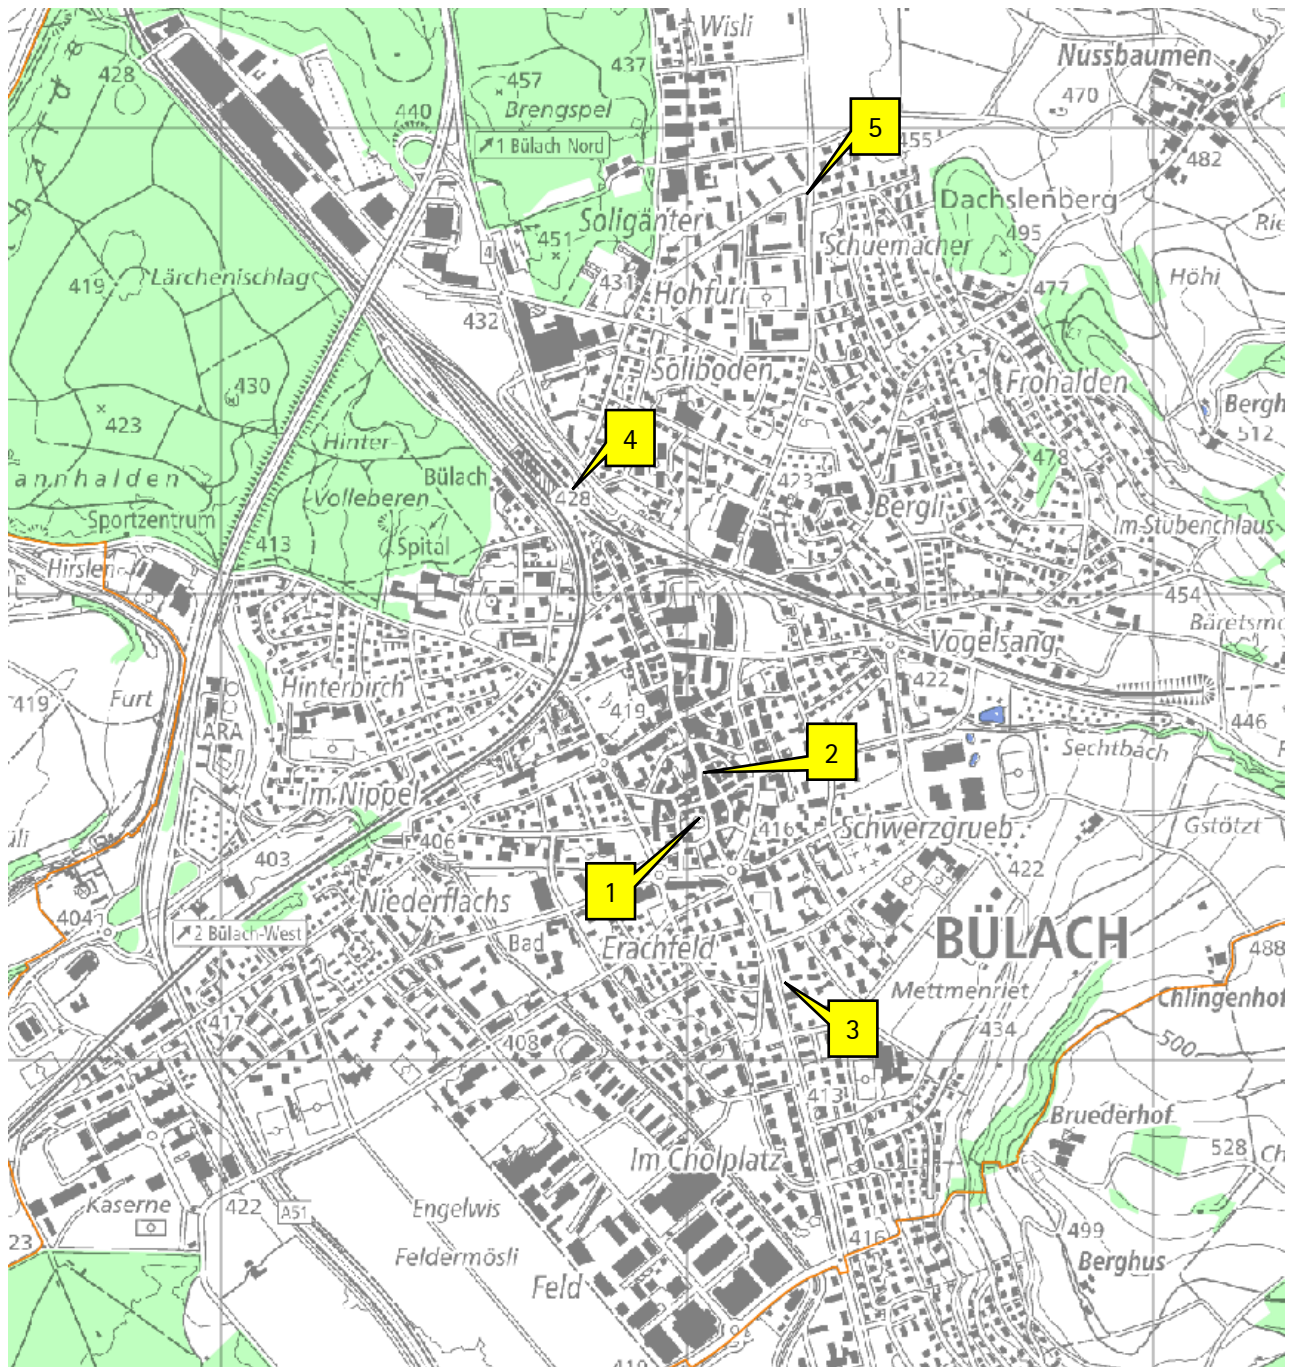

Standorte mobile Plakatständer

- | | | | |
|--|------------------|----------------------------------|---------------------------|
| 1) Rathaus | 2) Surberbrunnen | 3) Zürichstrasse beim
Brunnen | 4) Bushaltestelle Bahnhof |
| 5) Kreuzung Unterweg/
Soligänterstrasse | | | |