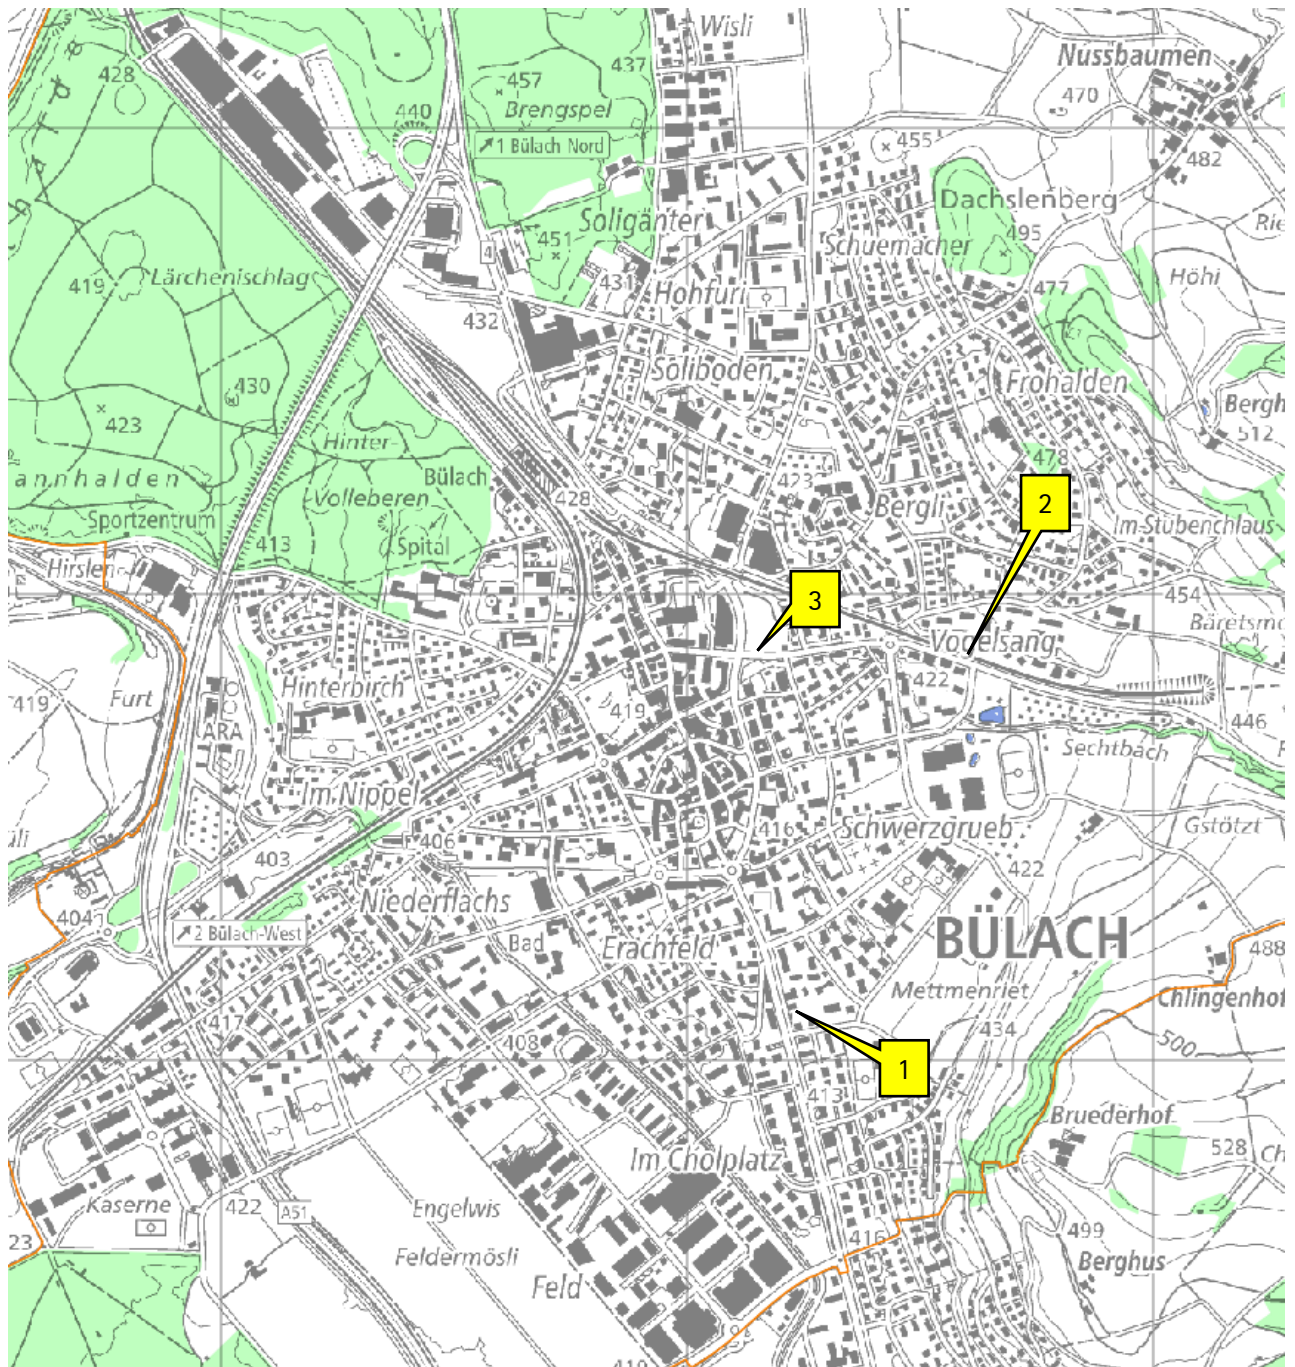

Standorte Vereinsstände

- 1) Ecke Zürichstrasse/Mettmenrietstrasse
- 2) Winterthurerstrasse
- 3) Winterthurerstrasse/Schaffhauserstrasse