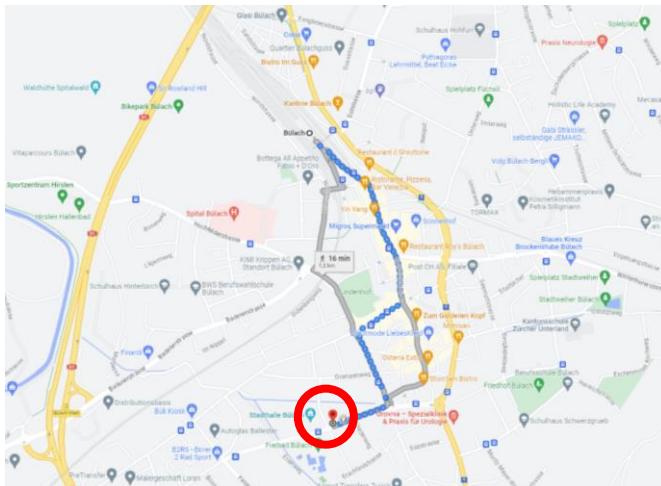

Bülach – Übersicht

Bahnhof Bülach – Stadthaus Bülach

Wegbeschreibung zu Fuss, ab Bahnhof Bülach, 15 min

1. Vom Bahnhof Bülach nach Südosten Richtung Bahnhofring, der Strasse folgen
2. Weiter Richtung Bahnhofstrasse, der Strasse folgen
3. Nach rechts abbiegen auf die Kasernenstrasse, der Strasse folgen
4. Rechts abbiegen auf die Poststrasse und danach auf die Allmendstrasse abbiegen
5. Das Ziel befindet sich rechts