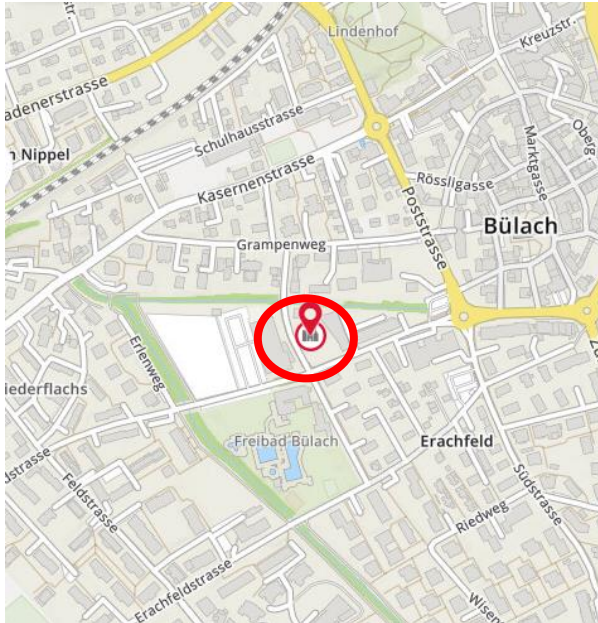

Bülach – Übersicht

Bahnhof Bülach – Stadthaus Bülach

Wegbeschreibung zu Fuss, ab Bahnhof Bülach, 15 min

1. Vom Bahnhof Bülach nach Südosten Richtung Bahnhofring, der Strasse folgen
2. Weiter Richtung Bahnhofstrasse, der Strasse folgen
3. Nach rechts abbiegen auf die Kasernenstrasse, der Strasse folgen
4. Rechts abbiegen auf die Poststrasse und danach auf die Allmendstrasse abbiegen
5. Das Ziel befindet sich rechts